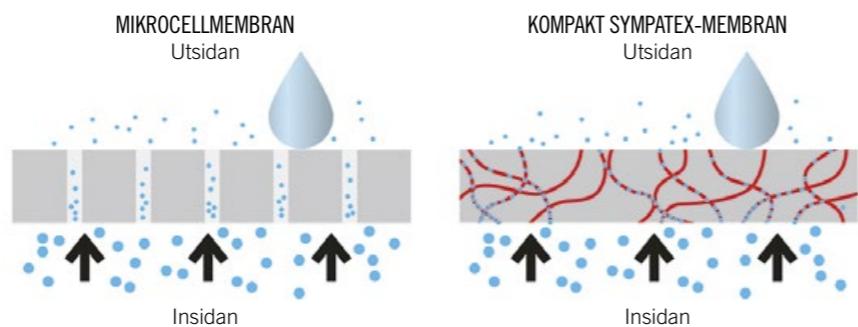

### JÄMFÖRELSE AV FUKTTRANSPORT

Ett membran är vattentätt om det kan motstå ett tryck på

1,300 mm

Sympatex-membran är mycket vattentätt eftersom det kan motstå mer än

45,000 mm

Sympatex-membran > 45 000 mm