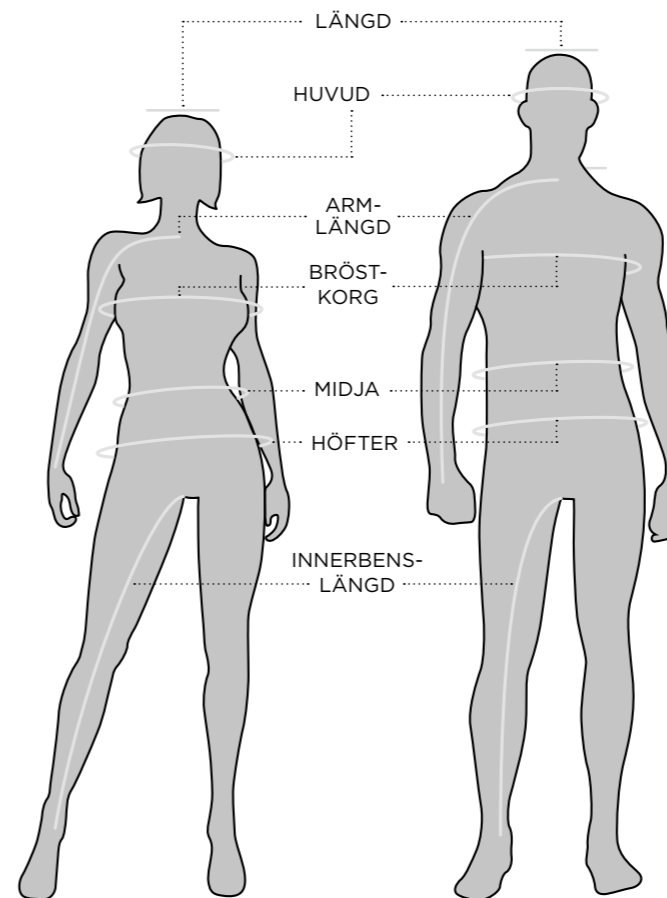

VILKEN KOD MOTSVARAR DIN STORLEK?

1. Hitta din storlek.
2. Motsvarande kod är den KOD du använder när du fyller i artikelnumret i din beställning.
   Exempel: 440 227__90
   Storlek: M = kod "06", d.v.s 440 227 06 90

STORLEK	KOD	STORLEK	KOD	STORLEK	KOD
En storlek	00	1	20	13	33
XXS	01	2	21	14	34
XS	02	3	22	16	35
S	04	4	23	3-4	79
M	06	5	24	5-6	52
L	09	6	25	6-8	48
XL	12	7	27	7-8	54
2XL	14	8	28	10-12	49
3XL	16	9	29	14-16	50
4XL	18	10	30	S/M	72
		11	31	M/L	91
		12	32	L/XL	73