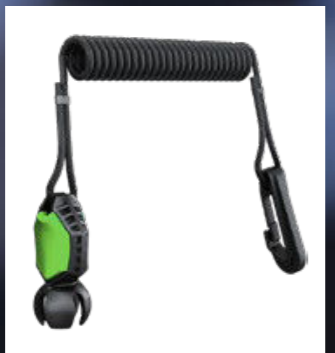

LEARNING KEY (PROGRAMMERBAR VARVTALSSPÄRR)

860201872

460 kr

För Radien-X med Rotax 4-taktsmotor

RADIEN-X

LEARNING KEY (PROGRAMMERBAR VARVTALSSPÄRR)

860201162

480 kr

Modeller från 2015 och framåt med 600-, 900 ACE- eller 1200-motor.

REX²