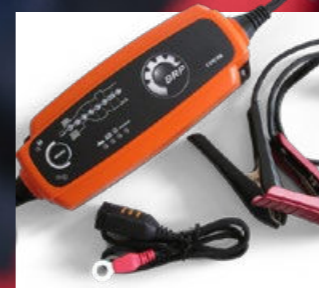

CTEK BRP 5.0-LADDARE

860200997

1120 kr

RADIEN / RADIEN-X / REX / REX² / XU