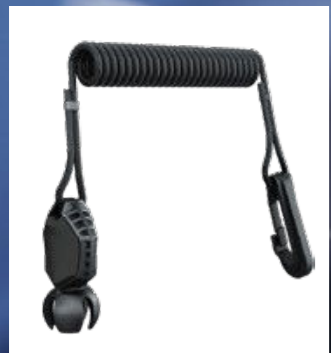

RF DESS-RESERVNYCKEL

570 kr

(from 2015)

RADIEN / RADIEN-X / REX²