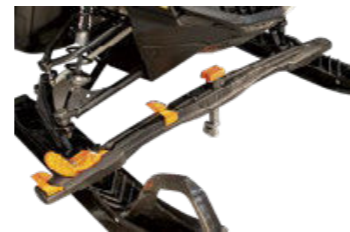

SUPERCLAMP II

860200950

- Innovativt system för fastspänning av skotern på släpvagn.
- Silikonbelagda gummimattor skyddar skidorna.
- Fram- och mittmonterade handtag möjliggör smidig manövrering.
- Skotern kan stöldsnyddas med hjälp av hänglås.
- Ratt för åtdragning som passar alla snöskotrar.