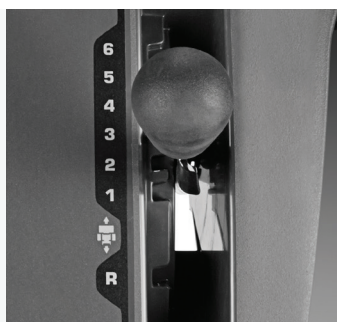

Elstart

Anslut till ett eluttag och starta motorn genom att trycka på en knapp. När motorn är varm är det lätt att komma igång med starthandtaget.